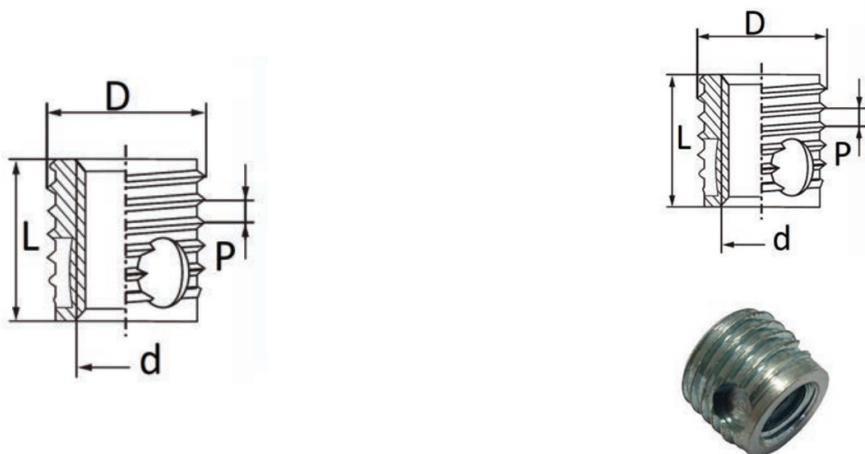

BUSSOLE AUTOFILETTANTI TIPO F318-FC - FORI CIECHI
SELF-TAPPING THREADED INSERTS F318-FC TYPE - BLIND HOLES
DOUILLES AUTOTARAUDEUSES TYPE F318-FC - TROUS BORGNES
SELBSTSCHNEIDENDE GEWINDEBUCHSEN TYP F318-FC - SACKLÖCHER
INSERTOS ROSCADOS AUTOTALADRANTES TIPO F318-FC - TROQUELES CERRADOS

d	D	P*	∅ foro metalli	∅ foro plastiche dure	X	L
Filetto interno	Filetto esterno					
M4 x 0,7	6,5	0,8	6,1-6,2	6,1-6,2	8	6

MATERIALE / MATERIAL: Acciaio inox / Stainless Steel

Disegno di proprietà della Fixi S.r.l. - Non può essere copiato, riprodotto o comunicato a terze persone senza autorizzazione.
 Drawing owned by Fixi S.r.l.- It cannot be copied, reproduced or communicated to third parties without permission.