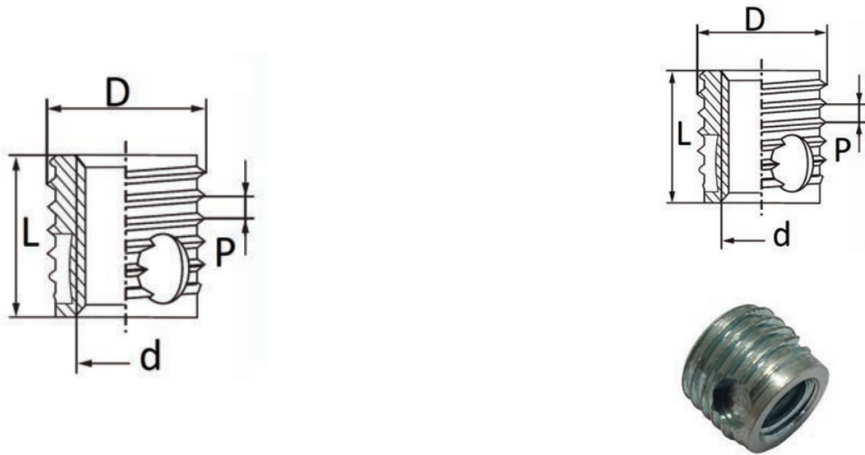

**BUSSOLE AUTOFILETTANTI TIPO F318-FC - FORI CIECHI**  
**SELF-TAPPING THREADED INSERTS F318-FC TYPE - BLIND HOLES**  
**DOUILLES AUTOTARAUDEUSES TYPE F318-FC - TROUS BORGNES**  
**SELBSTSCHNEIDENDE GEWINDEBUCHSEN TYP F318-FC - SACKLÖCHER**  
**INSERTOS ROSCADOS AUTOTALADRANTES TIPO F318-FC - TROQUELES CERRADOS**

d	D	P*	∅ foro metalli	∅ foro plastiche dure	X	L
Filetto interno	Filetto esterno					
M4 x 0,7	6,5	0,8	6,1-6,2	6,1-6,2	10	8

**MATERIALE / MATERIAL:** Acciaio inox / Stainless Steel

Disegno di proprietà della Fixi S.r.l. - Non può essere copiato, riprodotto o comunicato a terze persone senza autorizzazione.  
 Drawing owned by Fixi S.r.l.- It cannot be copied, reproduced or communicated to third parties without permission.