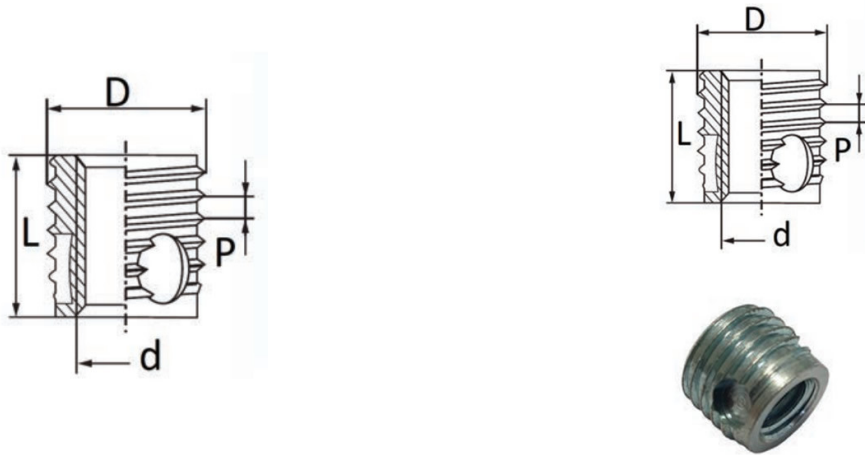

BUSSOLE AUTOFILETTANTI TIPO F318-FC - FORI CIECHI
SELF-TAPPING THREADED INSERTS F318-FC TYPE - BLIND HOLES
DOUILLES AUTOTARAUEUSES TYPE F318-FC - TROUS BORGNES
SELBSTSCHNEIDENDE GEWINDEBUCHSEN TYP F318-FC - SACKLÖCHER
INSERTOS ROSCADOS AUTOTALADRANTES TIPO F318-FC - TROQUELES CERRADOS

d	D	P*	∅ foro metalli	∅ foro plastiche dure	X	L
Filetto interno	Filetto esterno					
M5 x 0,8	8	1	7,6-7,7	7,6-7,7	13	10

MATERIALE / MATERIAL: Acciaio inox / Stainless Steel

Disegno di proprietà della Fixi S.r.l. - Non può essere copiato, riprodotto o comunicato a terze persone senza autorizzazione.
 Drawing owned by Fixi S.r.l.- It cannot be copied, reproduced or communicated to third parties without permission.