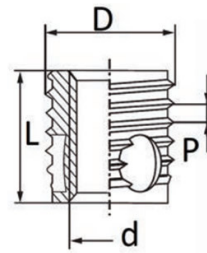

BUSSOLE AUTOFILETTANTI TIPO F318-FC - FORI CIECHI
SELF-TAPPING THREADED INSERTS F318-FC TYPE - BLIND HOLES
DOUILLES AUTOTARAUEUSES TYPE F318-FC - TROUS BORGNES
SELBSTSCHNEIDENDE GEWINDEBUCHSEN TYP F318-FC - SACKLÖCHER
INSERTOS ROSCADOS AUTOTALADRANTES TIPO F318-FC - TROQUELES CERRADOS

d	D	P*	∅ foro metalli	∅ foro plastiche dure	X	L
Filetto interno	Filetto esterno					
M6 x 1,0	10	1,25	9,5-9,6	9,5-9,6	10	8

MATERIALE / MATERIAL: Acciaio inox / Stainless Steel

Disegno di proprietà della Fixi S.r.l. - Non può essere copiato, riprodotto o comunicato a terze persone senza autorizzazione.
 Drawing owned by Fixi S.r.l.- It cannot be copied, reproduced or communicated to third parties without permission.