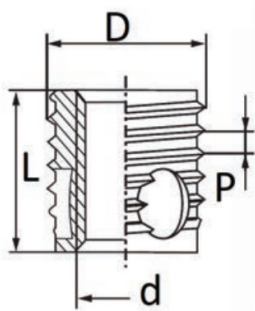

BUSSOLE AUTOFILETTANTI TIPO F318-FC - FORI CIECHI
SELF-TAPPING THREADED INSERTS F318-FC TYPE - BLIND HOLES
DOUILLES AUTOTARAUEUSES TYPE F318-FC - TROUS BORGNES
SELBSTSCHNEIDENDE GEWINDEBUCHSEN TYP F318-FC - SACKLÖCHER
INSERTOS ROSCADOS AUTOTALADRANTES TIPO F318-FC - TROQUELES CERRADOS

d	D	P*	∅ foro metalli	∅ foro plastiche dure	X	L
Filetto interno	Filetto esterno					
M6 x 1,0	10	1,25	9,5-9,6	9,5-9,6	10	8

MATERIALE / MATERIAL: Acciaio inox / Stainless Steel

Disegno di proprietà della Fixi S.r.l. - Non può essere copiato, riprodotto o comunicato a terze persone senza autorizzazione.
 Drawing owned by Fixi S.r.l.- It cannot be copied, reproduced or communicated to third parties without permission.