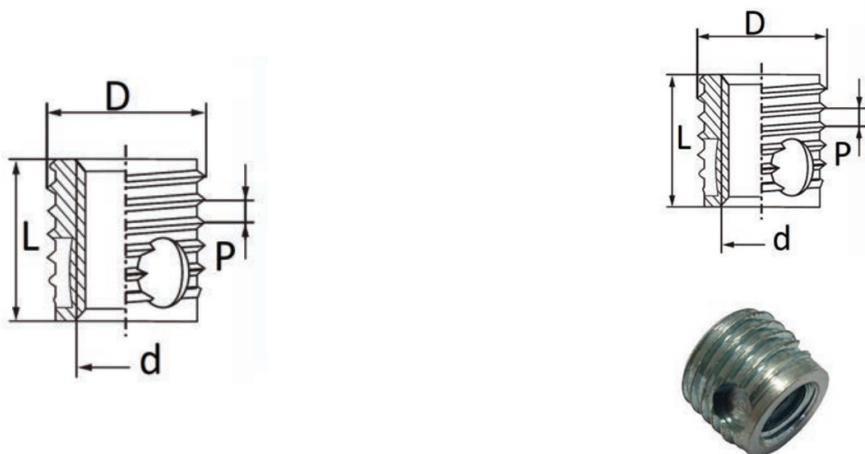

**BUSSOLE AUTOFILETTANTI TIPO F318-FC - FORI CIECHI**  
**SELF-TAPPING THREADED INSERTS F318-FC TYPE - BLIND HOLES**  
**DOUILLES AUTOTARAUEUSES TYPE F318-FC - TROUS BORGNES**  
**SELBSTSCHNEIDENDE GEWINDEBUCHSEN TYP F318-FC - SACKLÖCHER**  
**INSERTOS ROSCADOS AUTOTALADRANTES TIPO F318-FC - TROQUELES CERRADOS**

d	D	P*	∅ foro metalli	∅ foro plastiche dure	X	L
Filetto interno	Filetto esterno					
M6 x 1,0	10,2	1,25	9,5-9,6	9,5-9,6	15	12

**MATERIALE / MATERIAL:** Acciaio inox / Stainless Steel

Disegno di proprietà della Fixi S.r.l. - Non può essere copiato, riprodotto o comunicato a terze persone senza autorizzazione.  
 Drawing owned by Fixi S.r.l.- It cannot be copied, reproduced or communicated to third parties without permission.