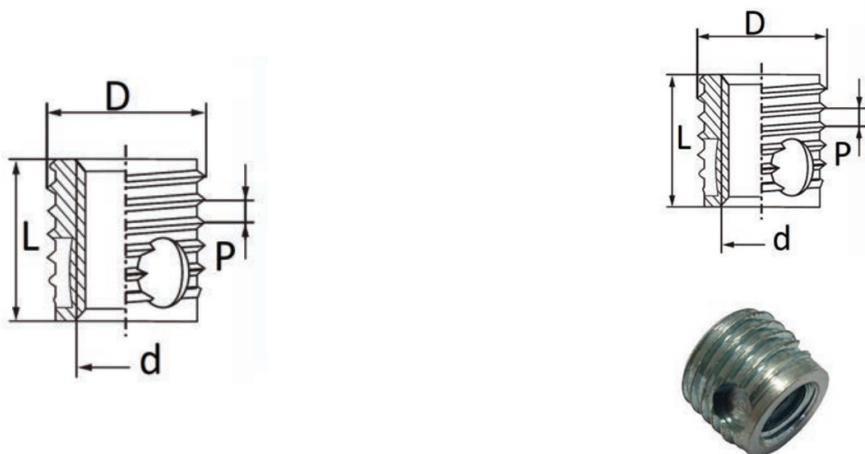

BUSSOLE AUTOFILETTANTI TIPO F318-FC - FORI CIECHI
SELF-TAPPING THREADED INSERTS F318-FC TYPE - BLIND HOLES
DOUILLES AUTOTARAUEUSES TYPE F318-FC - TROUS BORGNES
SELBSTSCHNEIDENDE GEWINDEBUCHSEN TYP F318-FC - SACKLÖCHER
INSERTOS ROSCADOS AUTOTALADRANTES TIPO F318-FC - TROQUELES CERRADOS

d	D	P*	∅ foro metalli	∅ foro plastiche dure	X	L
Filetto interno	Filetto esterno					
M8 x 1,25	12	1,5	11,4-11,5	11,4-11,5	11	9

MATERIALE / MATERIAL: Acciaio inox / Stainless Steel

Disegno di proprietà della Fixi S.r.l. - Non può essere copiato, riprodotto o comunicato a terze persone senza autorizzazione.
 Drawing owned by Fixi S.r.l.- It cannot be copied, reproduced or communicated to third parties without permission.