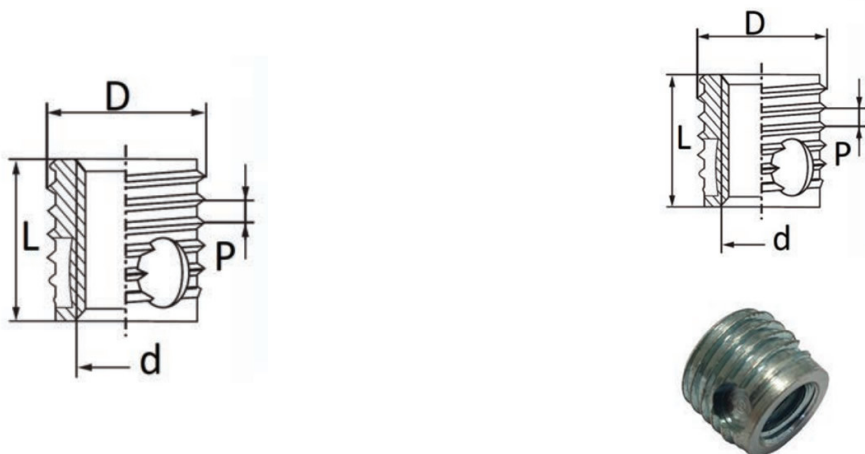

**BUSSOLE AUTOFILETTANTI TIPO F318-FC - FORI CIECHI**  
**SELF-TAPPING THREADED INSERTS F318-FC TYPE - BLIND HOLES**  
**DOUILLES AUTOTARAUEUSES TYPE F318-FC - TROUS BORGNES**  
**SELBSTSCHNEIDENDE GEWINDEBUCHSEN TYP F318-FC - SACKLÖCHER**  
**INSERTOS ROSCADOS AUTOTALADRANTES TIPO F318-FC - TROQUELES CERRADOS**

d	D	P*	∅ foro metalli	∅ foro plastiche dure	X	L
Filetto interno	Filetto esterno					
M10 x 1,5	14	1,5	13,4-13,5	13,4-13,5	13	10

**MATERIALE / MATERIAL:** Acciaio inox / Stainless Steel

Disegno di proprietà della Fixi S.r.l. - Non può essere copiato, riprodotto o comunicato a terze persone senza autorizzazione.  
 Drawing owned by Fixi S.r.l.- It cannot be copied, reproduced or communicated to third parties without permission.