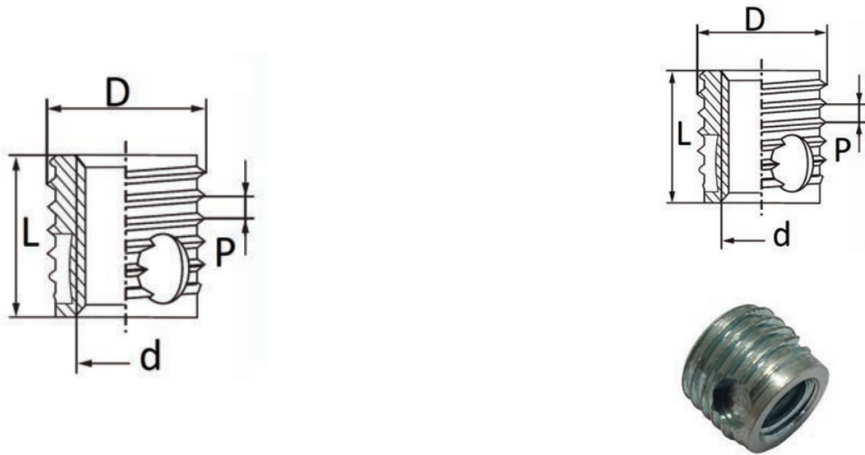

**BUSSOLE AUTOFILETTANTI TIPO F318-FC - FORI CIECHI**  
**SELF-TAPPING THREADED INSERTS F318-FC TYPE - BLIND HOLES**  
**DOUILLES AUTOTARAUEUSES TYPE F318-FC - TROUS BORGNES**  
**SELBSTSCHNEIDENDE GEWINDEBUCHSEN TYP F318-FC - SACKLÖCHER**  
**INSERTOS ROSCADOS AUTOTALADRANTES TIPO F318-FC - TROQUELES CERRADOS**

d	D	P*	∅ foro metalli	∅ foro plastiche dure	X	L
Filetto interno	Filetto esterno					
M10 x 1,5	14	1,5	13,4-13,5	13,4-13,5	22	18

**MATERIALE / MATERIAL:** Acciaio inox / Stainless Steel

Disegno di proprietà della Fixi S.r.l. - Non può essere copiato, riprodotto o comunicato a terze persone senza autorizzazione.  
 Drawing owned by Fixi S.r.l.- It cannot be copied, reproduced or communicated to third parties without permission.