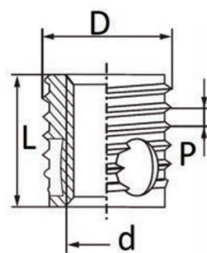

BUSSOLE AUTOFILETTANTI TIPO F318-FC - FORI CIECHI
SELF-TAPPING THREADED INSERTS F318-FC TYPE - BLIND HOLES
DOUILLES AUTOTARAUEUSES TYPE F318-FC - TROUS BORGNES
SELBSTSCHNEIDENDE GEWINDEBUCHSEN TYP F318-FC - SACKLÖCHER
INSERTOS ROSCADOS AUTOTALADRANTES TIPO F318-FC - TROQUELES CERRADOS

d	D	P*	∅ foro metalli	∅ foro plastiche dure	X	L
Filetto interno	Filetto esterno					
M12 x 1,75	16	1,75	15,3-15,4	15,3-15,4	15	12

MATERIALE / MATERIAL: Acciaio inox / Stainless Steel

Disegno di proprietà della Fixi S.r.l. - Non può essere copiato, riprodotto o comunicato a terze persone senza autorizzazione.
 Drawing owned by Fixi S.r.l.- It cannot be copied, reproduced or communicated to third parties without permission.