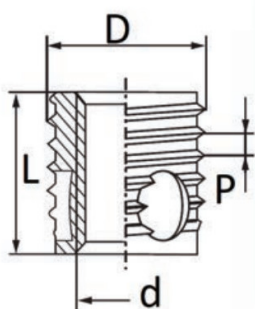

BUSSOLE AUTOFILETTANTI TIPO F318-FC - FORI CIECHI
SELF-TAPPING THREADED INSERTS F318-FC TYPE - BLIND HOLES
DOUILLES AUTOTARAUEUSES TYPE F318-FC - TROUS BORGNES
SELBSTSCHNEIDENDE GEWINDEBUCHSEN TYP F318-FC - SACKLÖCHER
INSERTOS ROSCADOS AUTOTALADRANTES TIPO F318-FC - TROQUELES CERRADOS

d	D	P*	∅ foro metalli	∅ foro plastiche dure	X	L
Filetto interno	Filetto esterno					
M12 x 1,75	16	1,75	15,3-15,4	15,3-15,4	15	12

MATERIALE / MATERIAL: Acciaio inox / Stainless Steel

Disegno di proprietà della Fixi S.r.l. - Non può essere copiato, riprodotto o comunicato a terze persone senza autorizzazione.
 Drawing owned by Fixi S.r.l.- It cannot be copied, reproduced or communicated to third parties without permission.