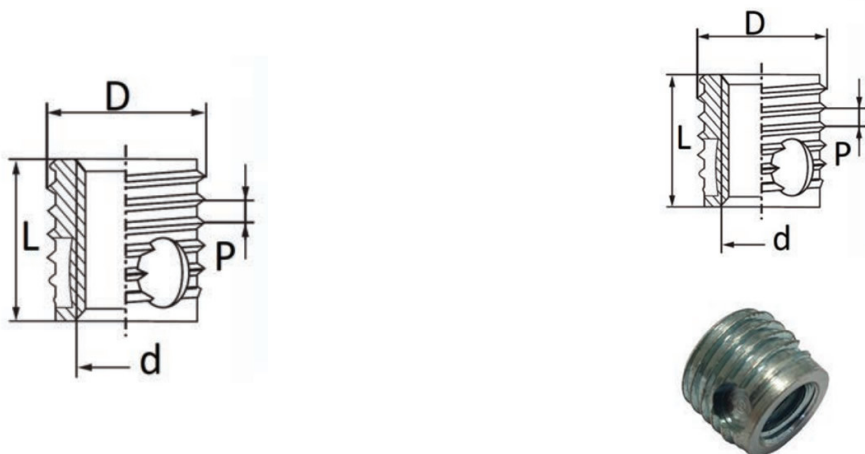

BUSSOLE AUTOFILETTANTI TIPO F318-FC - FORI CIECHI
SELF-TAPPING THREADED INSERTS F318-FC TYPE - BLIND HOLES
DOUILLES AUTOTARAUEUSES TYPE F318-FC - TROUS BORGNES
SELBSTSCHNEIDENDE GEWINDEBUCHSEN TYP F318-FC - SACKLÖCHER
INSERTOS ROSCADOS AUTOTALADRANTES TIPO F318-FC - TROQUELES CERRADOS

d	D	P*	∅ foro metalli	∅ foro plastiche dure	X	L
Filetto interno	Filetto esterno					
M12 x 1,75	16	1,75	15,3-15,4	15,3-15,4	26	22

MATERIALE / MATERIAL: Acciaio inox / Stainless Steel

Disegno di proprietà della Fixi S.r.l. - Non può essere copiato, riprodotto o comunicato a terze persone senza autorizzazione.
 Drawing owned by Fixi S.r.l.- It cannot be copied, reproduced or communicated to third parties without permission.