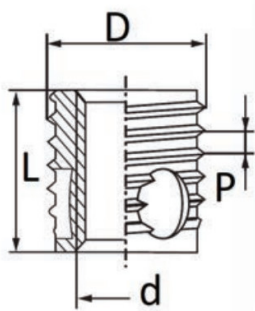

BUSSOLE AUTOFILETTANTI TIPO F318-FC - FORI CIECHI
SELF-TAPPING THREADED INSERTS F318-FC TYPE - BLIND HOLES
DOUILLES AUTOTARAUEUSES TYPE F318-FC - TROUS BORGNES
SELBSTSCHNEIDENDE GEWINDEBUCHSEN TYP F318-FC - SACKLÖCHER
INSERTOS ROSCADOS AUTOTALADRANTES TIPO F318-FC - TROQUELES CERRADOS

d	D	P*	∅ foro metalli	∅ foro plastiche dure	X	L
Filetto interno	Filetto esterno					
M14 x 2,0	18	2	17,3-17,4	17,3-17,4	17	14

MATERIALE / MATERIAL: Acciaio inox / Stainless Steel

Disegno di proprietà della Fixi S.r.l. - Non può essere copiato, riprodotto o comunicato a terze persone senza autorizzazione.
 Drawing owned by Fixi S.r.l.- It cannot be copied, reproduced or communicated to third parties without permission.