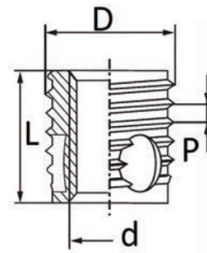

BUSSOLE AUTOFILETTANTI TIPO F318-FC - FORI CIECHI
SELF-TAPPING THREADED INSERTS F318-FC TYPE - BLIND HOLES
DOUILLES AUTOTARAUEUSES TYPE F318-FC - TROUS BORGNES
SELBSTSCHNEIDENDE GEWINDEBUCHSEN TYP F318-FC - SACKLÖCHER
INSERTOS ROSCADOS AUTOTALADRANTES TIPO F318-FC - TROQUELES CERRADOS

d	D	P*	∅ foro metalli	∅ foro plastiche dure	X	L
Filetto interno	Filetto esterno					
M14 x 2,0	18	2	17,3-17,4	17,3-17,4	17	14

MATERIALE / MATERIAL: Acciaio inox / Stainless Steel

Disegno di proprietà della Fixi S.r.l. - Non può essere copiato, riprodotto o comunicato a terze persone senza autorizzazione.
 Drawing owned by Fixi S.r.l.- It cannot be copied, reproduced or communicated to third parties without permission.