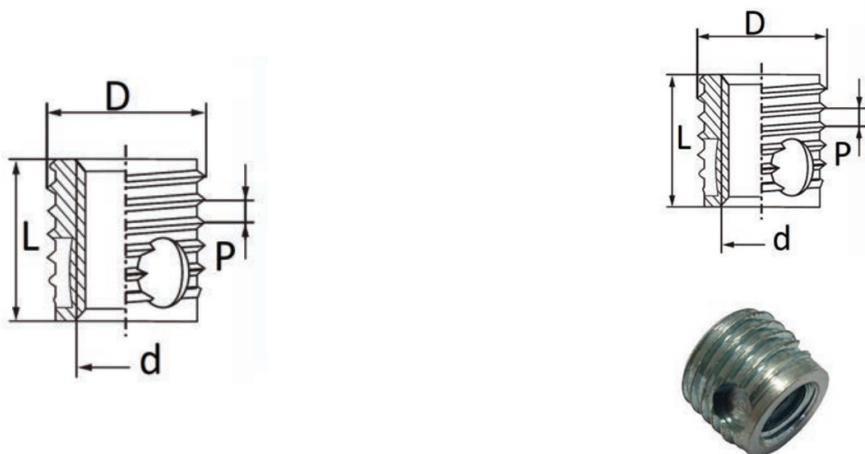

BUSSOLE AUTOFILETTANTI TIPO F318-FC - FORI CIECHI
SELF-TAPPING THREADED INSERTS F318-FC TYPE - BLIND HOLES
DOUILLES AUTOTARAUDEUSES TYPE F318-FC - TROUS BORGNES
SELBSTSCHNEIDENDE GEWINDEBUCHSEN TYP F318-FC - SACKLÖCHER
INSERTOS ROSCADOS AUTOTALADRANTES TIPO F318-FC - TROQUELES CERRADOS

d	D	P*	∅ foro metalli	∅ foro plastiche dure	X	L
Filetto interno	Filetto esterno					
M14 x 2,0	18	2	17,3-17,4	17,3-17,4	28	24

MATERIALE / MATERIAL: Acciaio inox / Stainless Steel

Disegno di proprietà della Fixi S.r.l. - Non può essere copiato, riprodotto o comunicato a terze persone senza autorizzazione.
 Drawing owned by Fixi S.r.l.- It cannot be copied, reproduced or communicated to third parties without permission.