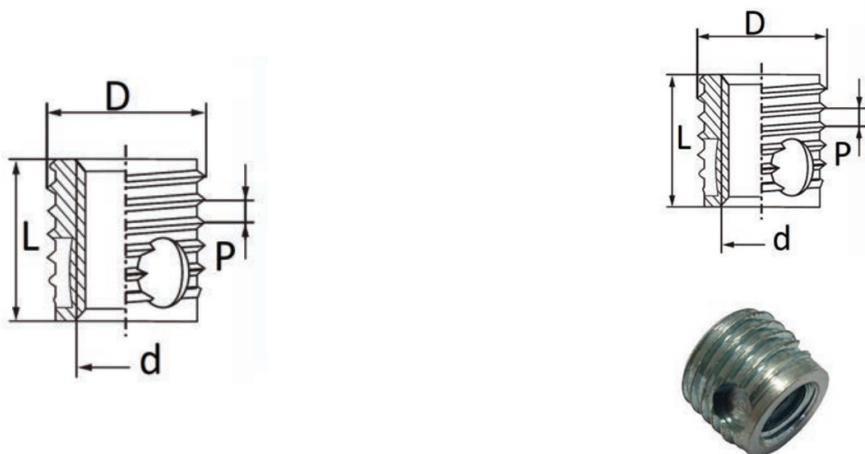

BUSSOLE AUTOFILETTANTI TIPO F318-FC - FORI CIECHI
SELF-TAPPING THREADED INSERTS F318-FC TYPE - BLIND HOLES
DOUILLES AUTOTARAUEUSES TYPE F318-FC - TROUS BORGNES
SELBSTSCHNEIDENDE GEWINDEBUCHSEN TYP F318-FC - SACKLÖCHER
INSERTOS ROSCADOS AUTOTALADRANTES TIPO F318-FC - TROQUELES CERRADOS

d	D	P*	∅ foro metalli	∅ foro plastiche dure	X	L
Filetto interno	Filetto esterno					
M16 x 2,0	20	2	19,3-19,4	19,3-19,4	17	14

MATERIALE / MATERIAL: Acciaio inox / Stainless Steel

Disegno di proprietà della Fixi S.r.l. - Non può essere copiato, riprodotto o comunicato a terze persone senza autorizzazione.
 Drawing owned by Fixi S.r.l.- It cannot be copied, reproduced or communicated to third parties without permission.