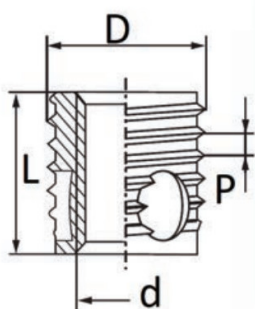

BUSSOLE AUTOFILETTANTI TIPO F318-FC - FORI CIECHI
SELF-TAPPING THREADED INSERTS F318-FC TYPE - BLIND HOLES
DOUILLES AUTOTARAUEUSES TYPE F318-FC - TROUS BORGNES
SELBSTSCHNEIDENDE GEWINDEBUCHSEN TYP F318-FC - SACKLÖCHER
INSERTOS ROSCADOS AUTOTALADRANTES TIPO F318-FC - TROQUELES CERRADOS

d	D	P*	∅ foro metalli	∅ foro plastiche dure	X	L
Filetto interno	Filetto esterno					
M16 x 2,0	20	2	19,3-19,4	19,3-19,4	28	24

MATERIALE / MATERIAL: Acciaio inox / Stainless Steel

Disegno di proprietà della Fixi S.r.l. - Non può essere copiato, riprodotto o comunicato a terze persone senza autorizzazione.
 Drawing owned by Fixi S.r.l.- It cannot be copied, reproduced or communicated to third parties without permission.