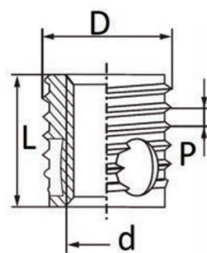

BUSSOLE AUTOFILETTANTI TIPO F318-FC - FORI CIECHI
SELF-TAPPING THREADED INSERTS F318-FC TYPE - BLIND HOLES
DOUILLES AUTOTARAUEUSES TYPE F318-FC - TROUS BORGNES
SELBSTSCHNEIDENDE GEWINDEBUCHSEN TYP F318-FC - SACKLÖCHER
INSERTOS ROSCADOS AUTOTALADRANTES TIPO F318-FC - TROQUELES CERRADOS

d	D	P*	∅ foro metalli	∅ foro plastiche dure	X	L
Filetto interno	Filetto esterno					
M16 x 2,0	20	2	19,3-19,4	19,3-19,4	28	24

MATERIALE / MATERIAL: Acciaio inox / Stainless Steel

Disegno di proprietà della Fixi S.r.l. - Non può essere copiato, riprodotto o comunicato a terze persone senza autorizzazione.
 Drawing owned by Fixi S.r.l.- It cannot be copied, reproduced or communicated to third parties without permission.