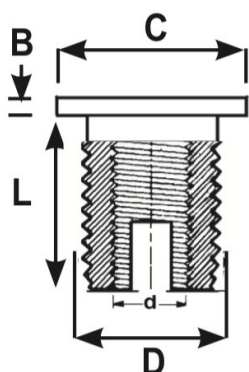

BUSSOLE AUTOFILETTANTI FXHSCTB - OTTONE
SELF-TAPPING THREADED INSERTS FXHSCTB - BRASS
INSERTS FILETÉS AUTOTARAUDEURS FXHSCTB - LAITON
GEWINDE - EINSÄTZE FXHSCTB - MESSING
INSERTOS AUTO ROSCANTES FXHSCTB - LATON

d	D	P*	ø foro plastiche tenere	ø foro plastiche dure	X	L	C	B
Filetto interno	Filetto esterno							
M3X0,5	5	0,5	4,6	4,6-4,7	8	6	6,5	0,58

MATERIALE / MATERIAL: Ottone / Brass

Disegno di proprietà della Fixi S.r.l. - Non può essere copiato, riprodotto o comunicato a terze persone senza autorizzazione.
 Drawing owned by Fixi S.r.l.- It cannot be copied, reproduced or communicated to third parties without permission.