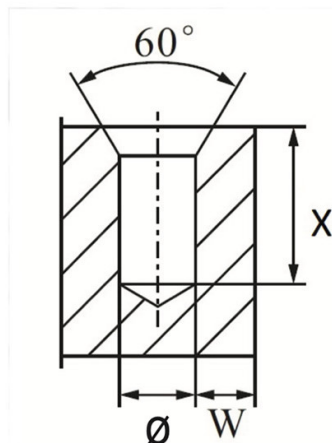

BUSSOLE AUTOFILETTANTI FXHSCTB - OTTONE
SELF-TAPPING THREADED INSERTS FXHSCTB - BRASS
INSERTS FILETÉS AUTOTARAUDEURS FXHSCTB - LAITON
GEWINDE - EINSÄTZE FXHSCTB - MESSING
INSERTOS AUTO ROSCANTES FXHSCTB - LATON

d	D	P*	ø foro plastiche tenere	ø foro plastiche dure	X	L	C	B
Filetto interno	Filetto esterno							
M3X0,5	5	0,5	4,6	4,6-4,7	8	6	6,5	0,58

MATERIALE / MATERIAL: Ottone / Brass

Disegno di proprietà della Fixi S.r.l. - Non può essere copiato, riprodotto o comunicato a terze persone senza autorizzazione.
 Drawing owned by Fixi S.r.l.- It cannot be copied, reproduced or communicated to third parties without permission.