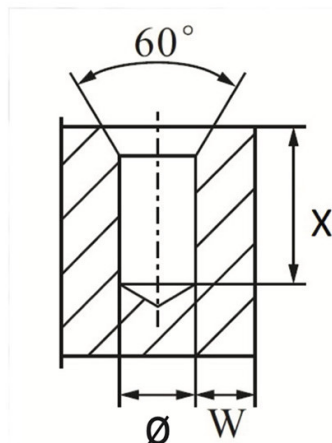

BUSSOLE AUTOFILETTANTI FXHSCTB - OTTONE
SELF-TAPPING THREADED INSERTS FXHSCTB - BRASS
INSERTS FILETÉS AUTOTARAUDEURS FXHSCTB - LAITON
GEWINDE - EINSÄTZE FXHSCTB - MESSING
INSERTOS AUTO ROSCANTES FXHSCTB - LATON

d	D	P*	ø foro plastiche tenere	ø foro plastiche dure	X	L	C	B
Filetto interno	Filetto esterno							
M6X1,0	10	1,5	8,8-9	8,9-9,2	17	14	12	1,32

MATERIALE / MATERIAL: Ottone / Brass

Disegno di proprietà della Fixi S.r.l. - Non può essere copiato, riprodotto o comunicato a terze persone senza autorizzazione.
 Drawing owned by Fixi S.r.l.- It cannot be copied, reproduced or communicated to third parties without permission.