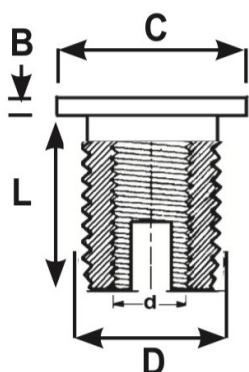

BUSSOLE AUTOFILETTANTI FXHSCTB - OTTONE
SELF-TAPPING THREADED INSERTS FXHSCTB - BRASS
INSERTS FILETÉS AUTOTARAUDEURS FXHSCTB - LAITON
GEWINDE - EINSÄTZE FXHSCTB - MESSING
INSERTOS AUTO ROSCANTES FXHSCTB - LATON

d	D	P*	ø foro plastiche tenere	ø foro plastiche dure	X	L	C	B
Filetto interno	Filetto esterno							
M6X1,0	10	1,5	8,8-9	8,9-9,2	17	14	12	1,32

MATERIALE / MATERIAL: Ottone / Brass

Disegno di proprietà della Fixi S.r.l. - Non può essere copiato, riprodotto o comunicato a terze persone senza autorizzazione.
 Drawing owned by Fixi S.r.l.- It cannot be copied, reproduced or communicated to third parties without permission.