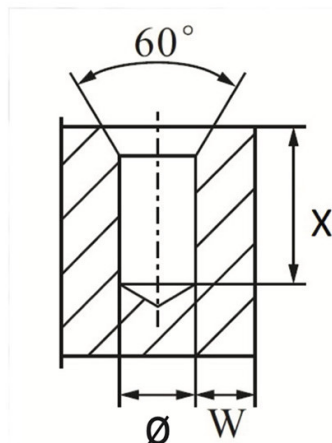

d	D	P*	∅ foro plastiche tenere	∅ foro plastiche dure	X	L	C	B
Filetto interno	Filetto esterno							
M8x1,25	12	1,5	10,8-11	10,9-11,2	18	15	14	1,32

**MATERIALE / MATERIAL:** Ottone / Brass

Disegno di proprietà della Fixi S.r.l. - Non può essere copiato, riprodotto o comunicato a terze persone senza autorizzazione.  
 Drawing owned by Fixi S.r.l.- It cannot be copied, reproduced or communicated to third parties without permission.