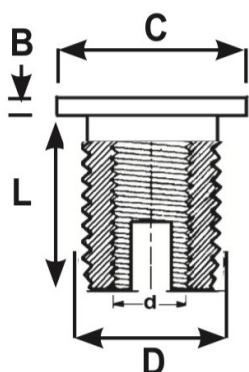

**BUSSOLE AUTOFILETTANTI FXHSCTB - OTTONE**  
**SELF-TAPPING THREADED INSERTS FXHSCTB - BRASS**  
**INSERTS FILETÉS AUTOTARAUDEURS FXHSCTB - LAITON**  
**GEWINDE - EINSÄTZE FXHSCTB - MESSING**  
**INSERTOS AUTO ROSCANTES FXHSCTB - LATON**

d	D	P*	∅ foro plastiche tenere	∅ foro plastiche dure	X	L	C	B
Filetto interno	Filetto esterno							
M8x1,25	12	1,5	10,8-11	10,9-11,2	18	15	14	1,32

**MATERIALE / MATERIAL:** Ottone / Brass

Disegno di proprietà della Fixi S.r.l. - Non può essere copiato, riprodotto o comunicato a terze persone senza autorizzazione.  
 Drawing owned by Fixi S.r.l.- It cannot be copied, reproduced or communicated to third parties without permission.