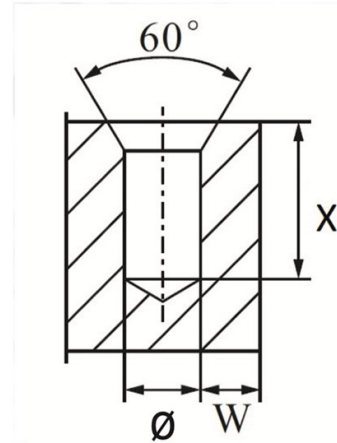

**BUSSOLE AUTOFILETTANTI FXHSCTB - OTTONE**  
**SELF-TAPPING THREADED INSERTS FXHSCTB - BRASS**  
**INSERTS FILETÉS AUTOTARAUDEURS FXHSCTB - LAITON**  
**GEWINDE - EINSÄTZE FXHSCTB - MESSING**  
**INSERTOS AUTO ROSCANTES FXHSCTB - LATON**

d	D	P*	ø foro plastiche tenere	ø foro plastiche dure	X	L	C	B
Filetto interno	Filetto esterno							
M12x1,75	16	1,5	14,9-15	14,9-15,2	26	22	18	1,57

**MATERIALE / MATERIAL:** Ottone / Brass

Disegno di proprietà della Fixi S.r.l. - Non può essere copiato, riprodotto o comunicato a terze persone senza autorizzazione.  
 Drawing owned by Fixi S.r.l.- It cannot be copied, reproduced or communicated to third parties without permission.