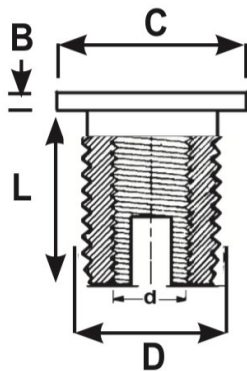

**BUSSOLE AUTOFILETTANTI FXHSCTB - OTTONE**  
**SELF-TAPPING THREADED INSERTS FXHSCTB - BRASS**  
**INSERTS FILETÉS AUTOTARAUDEURS FXHSCTB - LAITON**  
**GEWINDE - EINSÄTZE FXHSCTB - MESSING**  
**INSERTOS AUTO ROSCANTES FXHSCTB - LATON**

d	D	P*	ø foro plastiche tenere	ø foro plastiche dure	X	L	C	B
Filetto interno	Filetto esterno							
M12x1,75	16	1,5	14,9-15	14,9-15,2	26	22	18	1,57

**MATERIALE / MATERIAL:** Ottone / Brass

Disegno di proprietà della Fixi S.r.l. - Non può essere copiato, riprodotto o comunicato a terze persone senza autorizzazione.  
 Drawing owned by Fixi S.r.l.- It cannot be copied, reproduced or communicated to third parties without permission.