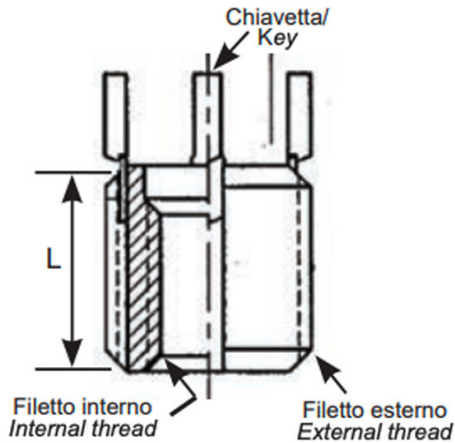

**BUSSOLE CON CHIAVETTE DI ANCORAGGIO KN INOX**  
**STAINLESS STEEL KEY LOCKING INSERTS KN**  
**INSERTS DE VERROUILLAGE DES CLÉS KN**  
**SPERRKEIL GEWINDEEINSATZ KN**  
**INSERTOS CON LLAVE DE BLOQUEO KN**

- \* 2 chiavette per bussole fino a M6  
2 keys for inserts up to M6
- \* 4 chiavette per bussole oltre l'M6  
4 keys for inserts bigger than M6

Filetto interno 6H	Filetto esterno 6g	L mm
M6x1	M10x1.25	10.0