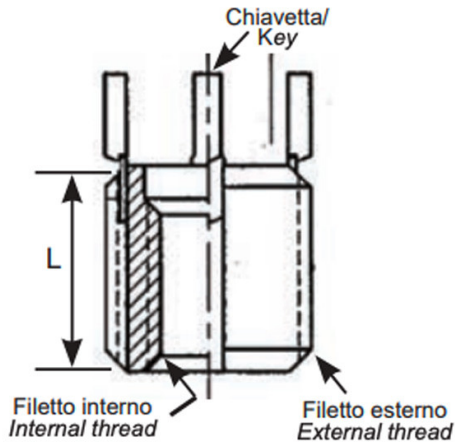

**BUSSOLE CON CHIAVETTE DI ANCORAGGIO KN INOX**  
**STAINLESS STEEL KEY LOCKING INSERTS KN**  
**INSERTS DE VERROUILLAGE DES CLÉS KN**  
**SPERRKEIL GEWINDEEINSATZ KN**  
**INSERTOS CON LLAVE DE BLOQUEO KN**

- \* 2 chiavette per bussole fino a M6  
2 keys for inserts up to M6
- \* 4 chiavette per bussole oltre l'M6  
4 keys for inserts bigger than M6

Filetto interno 6H	Filetto esterno 6g	L mm
M8x1	M12x1.25	12.0