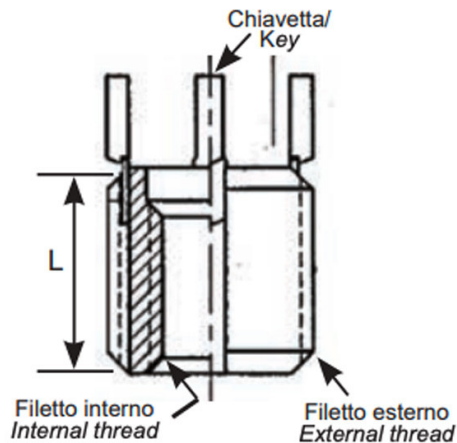

**BUSSOLE CON CHIAVETTE DI ANCORAGGIO KN INOX**  
**STAINLESS STEEL KEY LOCKING INSERTS KN**  
**INSERTS DE VERROUILLAGE DES CLÉS KN**  
**SPERRKEIL GEWINDEEINSATZ KN**  
**INSERTOS CON LLAVE DE BLOQUEO KN**

- \* 2 chiavette per bussole fino a M6  
2 keys for inserts up to M6
- \* 4 chiavette per bussole oltre l'M6  
4 keys for inserts bigger than M6

Filetto interno 6H	Filetto esterno 6g	L mm
M10x1.5	M14x1.5	14.0