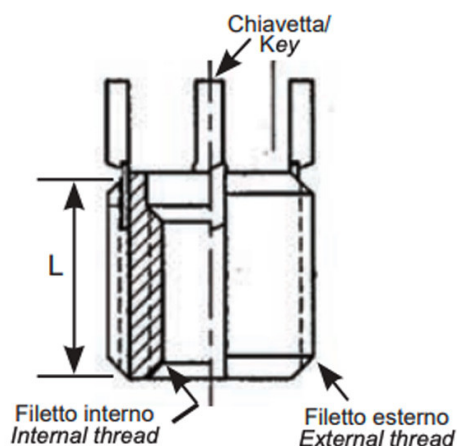

**BUSSOLE CON CHIAVETTE DI ANCORAGGIO KN INOX**  
**STAINLESS STEEL KEY LOCKING INSERTS KN**  
**INSERTS DE VERROUILLAGE DES CLÉS KN**  
**SPERRKEIL GEWINDEEINSATZ KN**  
**INSERTOS CON LLAVE DE BLOQUEO KN**

- \* 2 chiavette per bussole fino a M6  
2 keys for inserts up to M6
- \* 4 chiavette per bussole oltre l'M6  
4 keys for inserts bigger than M6

Filetto interno 6H	Filetto esterno 6g	L mm
M10x1.25	M14x1.5	14.0