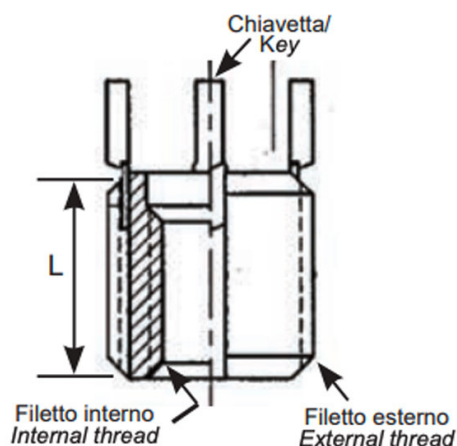

BUSSOLE CON CHIAVETTE DI ANCORAGGIO KN INOX
STAINLESS STEEL KEY LOCKING INSERTS KN
INSERTS DE VERROUILLAGE DES CLÉS KN
SPERRKEIL GEWINDEEINSATZ KN
INSERTOS CON LLAVE DE BLOQUEO KN

- * 2 chiavette per bussole fino a M6
2 keys for inserts up to M6
- * 4 chiavette per bussole oltre l'M6
4 keys for inserts bigger than M6

Filetto interno 6H	Filetto esterno 6g	L mm
M12x1.25	M16x1.5	16.0

MATERIALE / MATERIAL: Acciaio inox / Stainless Steel

Disegno di proprietà della Fixi S.r.l. - Non può essere copiato, riprodotto o comunicato a terze persone senza autorizzazione.
 Drawing owned by Fixi S.r.l.- It cannot be copied, reproduced or communicated to third parties without permission.

Disegnato da / Designed by: Ufficio Tecnico
Ufficio Tecnico / Tech Office: tech@fixi.it

14/01/2025

CODICE PRODOTTO / PART NUMBER

83IXKNM12P125

FIXI®

FIXI s.r.l. Via Bellardi 40/A
 10146 - Torino (Italy)
 www.fixi.it - info@fixi.it