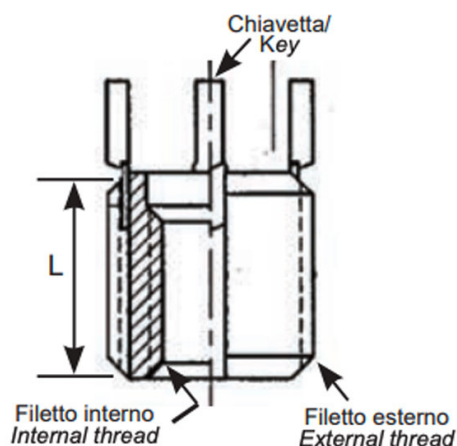

**BUSSOLE CON CHIAVETTE DI ANCORAGGIO KNH
 KEY LOCKING INSERTS KNH
 KEY LOCKING INSERTS KNH
 SPERRKEIL GEWINDEEINSATZ KNH
 INSERTOS CON LLAVE DE BLOQUEO KNH**

- * 2 chiavette per bussole fino a M6
2 keys for inserts up to M6
- * 4 chiavette per bussole oltre l'M6
4 keys for inserts bigger than M6

Filetto interno 6H	Filetto esterno 6g	L mm
M4x0.7	M8x1.25	8.0

MATERIALE / MATERIAL: Acciaio inox / Stainless Steel

Disegno di proprietà della Fixi S.r.l. - Non può essere copiato, riprodotto o comunicato a terze persone senza autorizzazione.
 Drawing owned by Fixi S.r.l.- It cannot be copied, reproduced or communicated to third parties without permission.