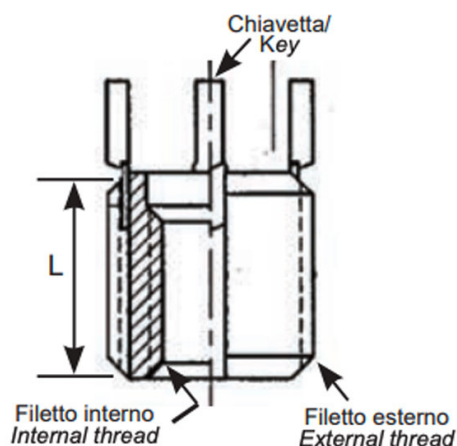

**BUSSOLE CON CHIAVETTE DI ANCORAGGIO KNH
 KEY LOCKING INSERTS KNH
 KEY LOCKING INSERTS KNH
 SPERRKEIL GEWINDEEINSATZ KNH
 INSERTOS CON LLAVE DE BLOQUEO KNH**

- * 2 chiavette per bussole fino a M6
2 keys for inserts up to M6
- * 4 chiavette per bussole oltre l'M6
4 keys for inserts bigger than M6

Filetto interno 6H	Filetto esterno 6g	L mm
M5x0.8	M10x1.25	10.0

MATERIALE / MATERIAL: Acciaio inox / Stainless Steel

Disegno di proprietà della Fixi S.r.l. - Non può essere copiato, riprodotto o comunicato a terze persone senza autorizzazione.
 Drawing owned by Fixi S.r.l.- It cannot be copied, reproduced or communicated to third parties without permission.