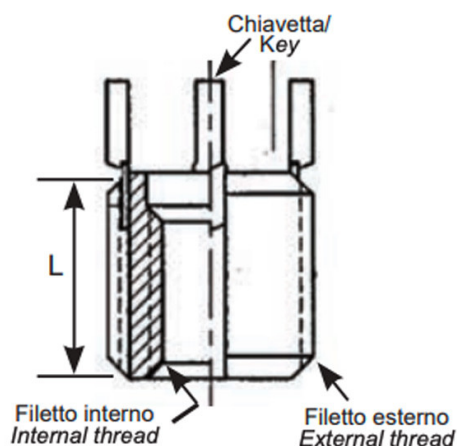

**BUSSOLE CON CHIAVETTE DI ANCORAGGIO KNH
 KEY LOCKING INSERTS KNH
 KEY LOCKING INSERTS KNH
 SPERRKEIL GEWINDEEINSATZ KNH
 INSERTOS CON LLAVE DE BLOQUEO KNH**

- * 2 chiavette per bussole fino a M6
2 keys for inserts up to M6
- * 4 chiavette per bussole oltre l'M6
4 keys for inserts bigger than M6

Filetto interno 6H	Filetto esterno 6g	L mm
M6x1	M12x1.25	12.0

MATERIALE / MATERIAL: Acciaio inox / Stainless Steel

Disegno di proprietà della Fixi S.r.l. - Non può essere copiato, riprodotto o comunicato a terze persone senza autorizzazione.
 Drawing owned by Fixi S.r.l.- It cannot be copied, reproduced or communicated to third parties without permission.