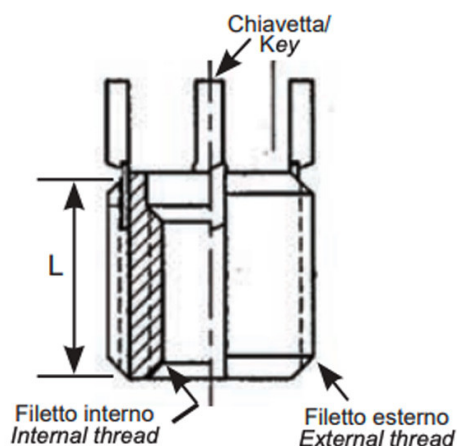

BUSSOLE CON CHIAVETTE DI ANCORAGGIO KNH
KEY LOCKING INSERTS KNH
KEY LOCKING INSERTS KNH
SPERRKEIL GEWINDEEINSATZ KNH
INSERTOS CON LLAVE DE BLOQUEO KNH

- * 2 chiavette per bussole fino a M6
2 keys for inserts up to M6
- * 4 chiavette per bussole oltre l'M6
4 keys for inserts bigger than M6

Internal thread	External thread	L mm
M6x1	M12x1.25	12.0

MATERIALE / MATERIAL: Acciaio inox / Stainless Steel

Disegno di proprietà della Fixi S.r.l. - Non può essere copiato, riprodotto o comunicato a terze persone senza autorizzazione.
 Drawing owned by Fixi S.r.l.- It cannot be copied, reproduced or communicated to third parties without permission.