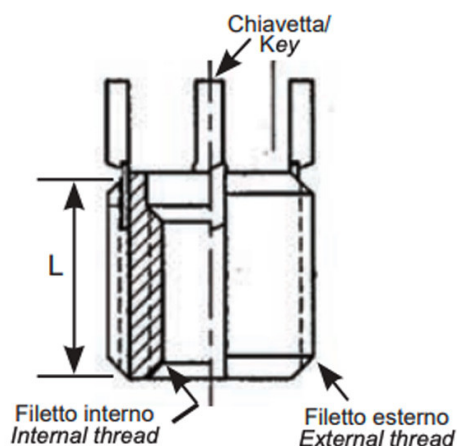

**BUSSOLE CON CHIAVETTE DI ANCORAGGIO KNH
 KEY LOCKING INSERTS KNH
 KEY LOCKING INSERTS KNH
 SPERRKEIL GEWINDEEINSATZ KNH
 INSERTOS CON LLAVE DE BLOQUEO KNH**

- * 2 chiavette per bussole fino a M6
2 keys for inserts up to M6
- * 4 chiavette per bussole oltre l'M6
4 keys for inserts bigger than M6

Filetto interno 6H	Filetto esterno 6g	L mm
M8x1.25	M14x1.5	14.0

MATERIALE / MATERIAL: Acciaio inox / Stainless Steel

Disegno di proprietà della Fixi S.r.l. - Non può essere copiato, riprodotto o comunicato a terze persone senza autorizzazione.
 Drawing owned by Fixi S.r.l.- It cannot be copied, reproduced or communicated to third parties without permission.

Disegnato da / Designed by: Ufficio Tecnico
Ufficio Tecnico / Tech Office: tech@fixi.it

27/12/2024

CODICE PRODOTTO / PART NUMBER

83IXKNHM08

FIXI s.r.l. Via Bellardi 40/A
 10146 - Torino (Italy)
 www.fixi.it - info@fixi.it