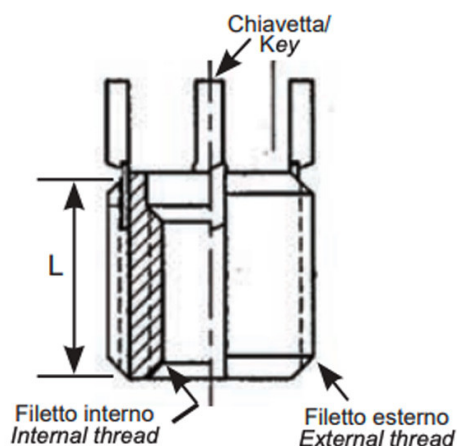

BUSSOLE CON CHIAVETTE DI ANCORAGGIO KNH
KEY LOCKING INSERTS KNH
KEY LOCKING INSERTS KNH
SPERRKEIL GEWINDEEINSATZ KNH
INSERTOS CON LLAVE DE BLOQUEO KNH

- * 2 chiavette per bussole fino a M6
2 keys for inserts up to M6
- * 4 chiavette per bussole oltre l'M6
4 keys for inserts bigger than M6

Internal thread	External thread	L mm
M8x1.25	M14x1.5	14.0

MATERIALE / MATERIAL: Acciaio inox / Stainless Steel

Disegno di proprietà della Fixi S.r.l. - Non può essere copiato, riprodotto o comunicato a terze persone senza autorizzazione.
 Drawing owned by Fixi S.r.l.- It cannot be copied, reproduced or communicated to third parties without permission.