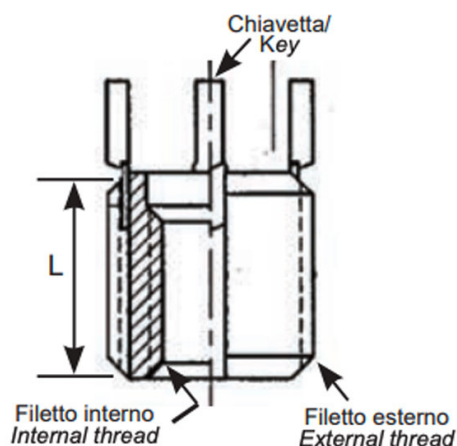

BUSSOLE CON CHIAVETTE DI ANCORAGGIO KNH
KEY LOCKING INSERTS KNH
KEY LOCKING INSERTS KNH
SPERRKEIL GEWINDEEINSATZ KNH
INSERTOS CON LLAVE DE BLOQUEO KNH

- * 2 chiavette per bussole fino a M6
2 keys for inserts up to M6
- * 4 chiavette per bussole oltre l'M6
4 keys for inserts bigger than M6

Filetto interno 6H	Filetto esterno 6g	L mm
M8x1	M14x1.5	14.0

MATERIALE / MATERIAL: Acciaio inox / Stainless Steel

Disegno di proprietà della Fixi S.r.l. - Non può essere copiato, riprodotto o comunicato a terze persone senza autorizzazione.
 Drawing owned by Fixi S.r.l.- It cannot be copied, reproduced or communicated to third parties without permission.