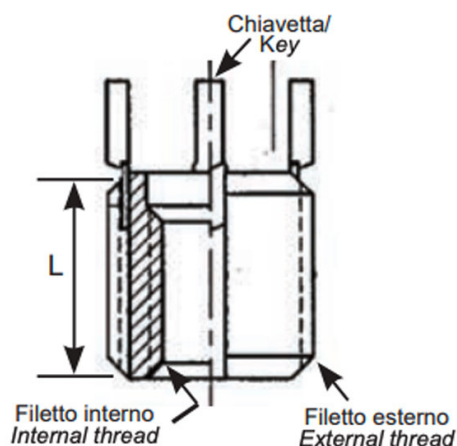

BUSSOLE CON CHIAVETTE DI ANCORAGGIO KNH
KEY LOCKING INSERTS KNH
KEY LOCKING INSERTS KNH
SPERRKEIL GEWINDEEINSATZ KNH
INSERTOS CON LLAVE DE BLOQUEO KNH

- * 2 chiavette per bussole fino a M6
2 keys for inserts up to M6
- * 4 chiavette per bussole oltre l'M6
4 keys for inserts bigger than M6

Internal thread	External thread	L mm
M8x1	M14x1.5	14.0

MATERIALE / MATERIAL: Acciaio inox / Stainless Steel

Disegno di proprietà della Fixi S.r.l. - Non può essere copiato, riprodotto o comunicato a terze persone senza autorizzazione.
 Drawing owned by Fixi S.r.l.- It cannot be copied, reproduced or communicated to third parties without permission.