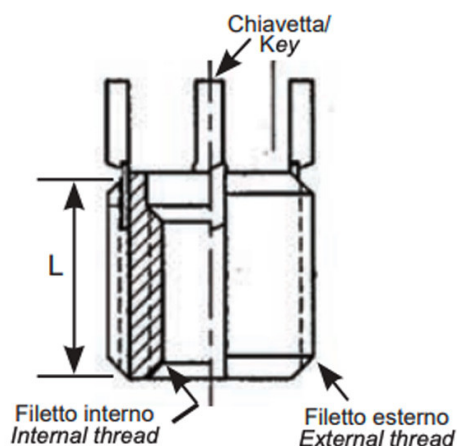

**BUSSOLE CON CHIAVETTE DI ANCORAGGIO KNH  
 KEY LOCKING INSERTS KNH  
 KEY LOCKING INSERTS KNH  
 SPERRKEIL GEWINDEEINSATZ KNH  
 INSERTOS CON LLAVE DE BLOQUEO KNH**

- \* 2 chiavette per bussole fino a M6  
2 keys for inserts up to M6
- \* 4 chiavette per bussole oltre l'M6  
4 keys for inserts bigger than M6

Filetto interno 6H	Filetto esterno 6g	L mm
M10x1.5	M16x1.5	16.0

**MATERIALE / MATERIAL:** Acciaio inox / Stainless Steel

Disegno di proprietà della Fixi S.r.l. - Non può essere copiato, riprodotto o comunicato a terze persone senza autorizzazione.  
 Drawing owned by Fixi S.r.l.- It cannot be copied, reproduced or communicated to third parties without permission.