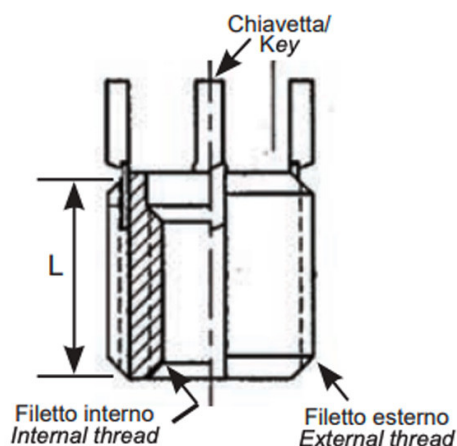

**BUSSOLE CON CHIAVETTE DI ANCORAGGIO KNH
 KEY LOCKING INSERTS KNH
 KEY LOCKING INSERTS KNH
 SPERRKEIL GEWINDEEINSATZ KNH
 INSERTOS CON LLAVE DE BLOQUEO KNH**

- * 2 chiavette per bussole fino a M6
2 keys for inserts up to M6
- * 4 chiavette per bussole oltre l'M6
4 keys for inserts bigger than M6

Filetto interno 6H	Filetto esterno 6g	L mm
M10x1.25	M16x1.5	16.0

MATERIALE / MATERIAL: Acciaio inox / Stainless Steel

Disegno di proprietà della Fixi S.r.l. - Non può essere copiato, riprodotto o comunicato a terze persone senza autorizzazione.
 Drawing owned by Fixi S.r.l.- It cannot be copied, reproduced or communicated to third parties without permission.

Disegnato da / Designed by: Ufficio Tecnico
Ufficio Tecnico / Tech Office: tech@fixi.it

27/12/2024

CODICE PRODOTTO / PART NUMBER

83IXKNHM10P125

FIXI s.r.l. Via Bellardi 40/A
 10146 - Torino (Italy)
 www.fixi.it - info@fixi.it