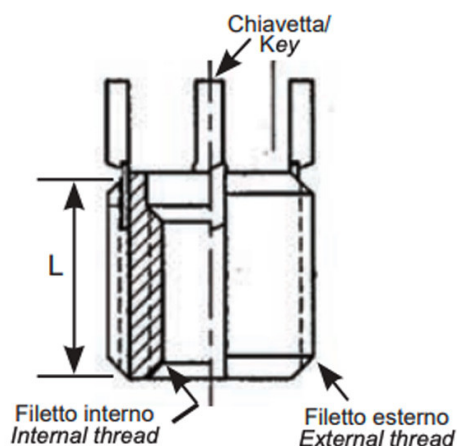

**BUSSOLE CON CHIAVETTE DI ANCORAGGIO KNH
 KEY LOCKING INSERTS KNH
 KEY LOCKING INSERTS KNH
 SPERRKEIL GEWINDEEINSATZ KNH
 INSERTOS CON LLAVE DE BLOQUEO KNH**

- * 2 chiavette per bussole fino a M6
2 keys for inserts up to M6
- * 4 chiavette per bussole oltre l'M6
4 keys for inserts bigger than M6

Filetto interno 6H	Filetto esterno 6g	L mm
M12x1.75	M18x1.5	18.0

MATERIALE / MATERIAL: Acciaio inox / Stainless Steel

Disegno di proprietà della Fixi S.r.l. - Non può essere copiato, riprodotto o comunicato a terze persone senza autorizzazione.
 Drawing owned by Fixi S.r.l.- It cannot be copied, reproduced or communicated to third parties without permission.