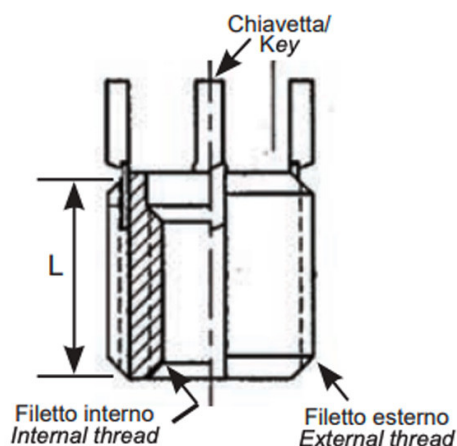

**BUSSOLE CON CHIAVETTE DI ANCORAGGIO KNH
 KEY LOCKING INSERTS KNH
 KEY LOCKING INSERTS KNH
 SPERRKEIL GEWINDEEINSATZ KNH
 INSERTOS CON LLAVE DE BLOQUEO KNH**

- * 2 chiavette per bussole fino a M6
2 keys for inserts up to M6
- * 4 chiavette per bussole oltre l'M6
4 keys for inserts bigger than M6

Filetto interno 6H	Filetto esterno 6g	L mm
M12x1.25	M18x1.5	18.0

MATERIALE / MATERIAL: Acciaio inox / Stainless Steel

Disegno di proprietà della Fixi S.r.l. - Non può essere copiato, riprodotto o comunicato a terze persone senza autorizzazione.
 Drawing owned by Fixi S.r.l.- It cannot be copied, reproduced or communicated to third parties without permission.

Disegnato da / Designed by: Ufficio Tecnico
Ufficio Tecnico / Tech Office: tech@fixi.it

27/12/2024

CODICE PRODOTTO / PART NUMBER

83IXKNHM12P125

FIXI s.r.l. Via Bellardi 40/A
 10146 - Torino (Italy)
 www.fixi.it - info@fixi.it