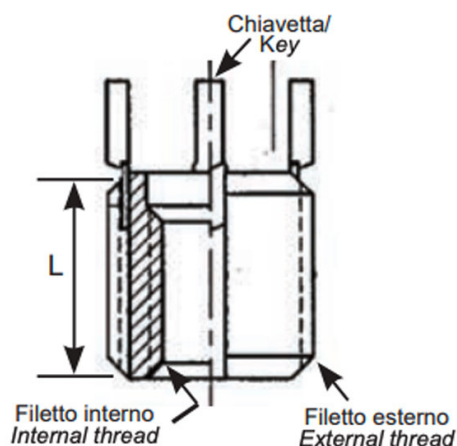

**BUSSOLE CON CHIAVETTE DI ANCORAGGIO KNH
 KEY LOCKING INSERTS KNH
 KEY LOCKING INSERTS KNH
 SPERRKEIL GEWINDEEINSATZ KNH
 INSERTOS CON LLAVE DE BLOQUEO KNH**

- * 2 chiavette per bussole fino a M6
2 keys for inserts up to M6
- * 4 chiavette per bussole oltre l'M6
4 keys for inserts bigger than M6

Filetto interno 6H	Filetto esterno 6g	L mm
M14x2	M20x1.5	20.0

MATERIALE / MATERIAL: Acciaio inox / Stainless Steel

Disegno di proprietà della Fixi S.r.l. - Non può essere copiato, riprodotto o comunicato a terze persone senza autorizzazione.
 Drawing owned by Fixi S.r.l.- It cannot be copied, reproduced or communicated to third parties without permission.