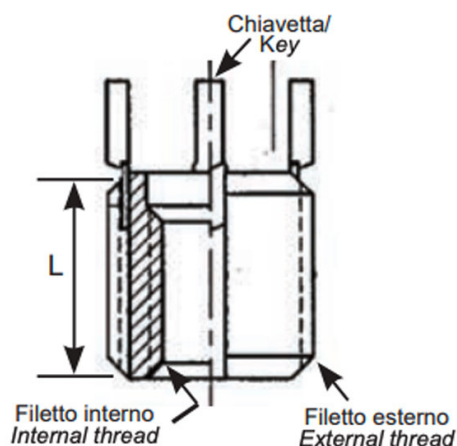

**BUSSOLE CON CHIAVETTE DI ANCORAGGIO KNH
 KEY LOCKING INSERTS KNH
 KEY LOCKING INSERTS KNH
 SPERRKEIL GEWINDEEINSATZ KNH
 INSERTOS CON LLAVE DE BLOQUEO KNH**

- * 2 chiavette per bussole fino a M6
2 keys for inserts up to M6
- * 4 chiavette per bussole oltre l'M6
4 keys for inserts bigger than M6

Filetto interno 6H	Filetto esterno 6g	L mm
M14x1.5	M20x1.5	20.0

MATERIALE / MATERIAL: Acciaio inox / Stainless Steel

Disegno di proprietà della Fixi S.r.l. - Non può essere copiato, riprodotto o comunicato a terze persone senza autorizzazione.
 Drawing owned by Fixi S.r.l.- It cannot be copied, reproduced or communicated to third parties without permission.

Disegnato da / Designed by: Ufficio Tecnico
Ufficio Tecnico / Tech Office: tech@fixi.it

27/12/2024

CODICE PRODOTTO / PART NUMBER

83IXKNHM14P150

FIXI s.r.l. Via Bellardi 40/A
 10146 - Torino (Italy)
 www.fixi.it - info@fixi.it