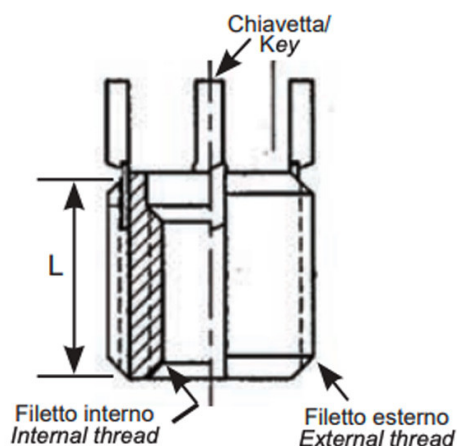

BUSSOLE CON CHIAVETTE DI ANCORAGGIO KNH
KEY LOCKING INSERTS KNH
KEY LOCKING INSERTS KNH
SPERRKEIL GEWINDEEINSATZ KNH
INSERTOS CON LLAVE DE BLOQUEO KNH

- * 2 chiavette per bussole fino a M6
2 keys for inserts up to M6
- *4 chiavette per bussole oltre l'M6
4 keys for inserts bigger than M6

Internal thread	External thread	L mm
M14x1.5	M20x1.5	20.0

MATERIALE / MATERIAL: Acciaio inox / Stainless Steel

Disegno di proprietà della Fixi S.r.l. - Non può essere copiato, riprodotto o comunicato a terze persone senza autorizzazione.
 Drawing owned by Fixi S.r.l.- It cannot be copied, reproduced or communicated to third parties without permission.

Disegnato da / Designed by: Ufficio Tecnico
Ufficio Tecnico / Tech Office: tech@fixi.it

27/12/2024

CODICE PRODOTTO / PART NUMBER

83IXKNHM14P150

FIXI®

FIXI s.r.l. Via Bellardi 40/A
 10146 - Torino (Italy)
 www.fixi.it - info@fixi.it