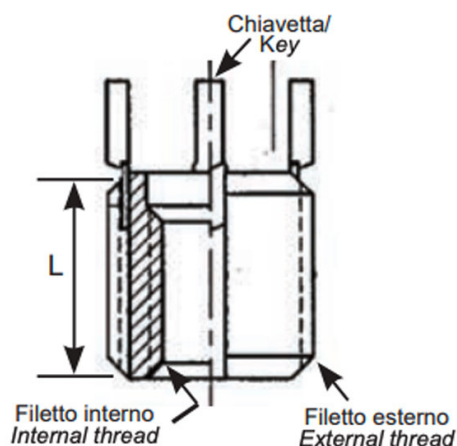

**BUSSOLE CON CHIAVETTE DI ANCORAGGIO KNH  
 KEY LOCKING INSERTS KNH  
 KEY LOCKING INSERTS KNH  
 SPERRKEIL GEWINDEEINSATZ KNH  
 INSERTOS CON LLAVE DE BLOQUEO KNH**

- \* 2 chiavette per bussole fino a M6  
2 keys for inserts up to M6
- \* 4 chiavette per bussole oltre l'M6  
4 keys for inserts bigger than M6

Filetto interno 6H	Filetto esterno 6g	L mm
M20x2.5	M30x2	30.0

**MATERIALE / MATERIAL:** Acciaio inox / Stainless Steel

Disegno di proprietà della Fixi S.r.l. - Non può essere copiato, riprodotto o comunicato a terze persone senza autorizzazione.  
 Drawing owned by Fixi S.r.l.- It cannot be copied, reproduced or communicated to third parties without permission.