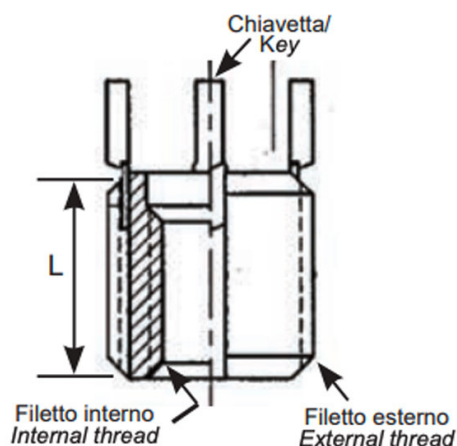

**BUSSOLE CON CHIAVETTE DI ANCORAGGIO KNH
 KEY LOCKING INSERTS KNH
 KEY LOCKING INSERTS KNH
 SPERRKEIL GEWINDEEINSATZ KNH
 INSERTOS CON LLAVE DE BLOQUEO KNH**

- * 2 chiavette per bussole fino a M6
2 keys for inserts up to M6
- * 4 chiavette per bussole oltre l'M6
4 keys for inserts bigger than M6

Filetto interno 6H	Filetto esterno 6g	L mm
M20x1.5	M30x2	30.0

MATERIALE / MATERIAL: Acciaio inox / Stainless Steel

Disegno di proprietà della Fixi S.r.l. - Non può essere copiato, riprodotto o comunicato a terze persone senza autorizzazione.
 Drawing owned by Fixi S.r.l.- It cannot be copied, reproduced or communicated to third parties without permission.

Disegnato da / Designed by: Ufficio Tecnico
Ufficio Tecnico / Tech Office: tech@fixi.it

27/12/2024

CODICE PRODOTTO / PART NUMBER

83IXKNHM20P150

FIXI s.r.l. Via Bellardi 40/A
 10146 - Torino (Italy)
 www.fixi.it - info@fixi.it