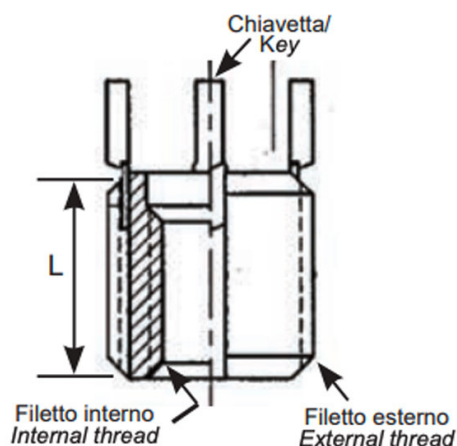

**BUSSOLE CON CHIAVETTE DI ANCORAGGIO KNH
 KEY LOCKING INSERTS KNH
 KEY LOCKING INSERTS KNH
 SPERRKEIL GEWINDEEINSATZ KNH
 INSERTOS CON LLAVE DE BLOQUEO KNH**

- * 2 chiavette per bussole fino a M6
2 keys for inserts up to M6
- * 4 chiavette per bussole oltre l'M6
4 keys for inserts bigger than M6

Internal thread	External thread	L mm
M20x1.5	M30x2	30.0

MATERIALE / MATERIAL: Acciaio inox / Stainless Steel

Disegno di proprietà della Fixi S.r.l. - Non può essere copiato, riprodotto o comunicato a terze persone senza autorizzazione.
 Drawing owned by Fixi S.r.l.- It cannot be copied, reproduced or communicated to third parties without permission.

Disegnato da / Designed by: Ufficio Tecnico
Ufficio Tecnico / Tech Office: tech@fixi.it

27/12/2024

CODICE PRODOTTO / PART NUMBER

83IXKNHM20P150

FIXI®

FIXI s.r.l. Via Bellardi 40/A
 10146 - Torino (Italy)
 www.fixi.it - info@fixi.it