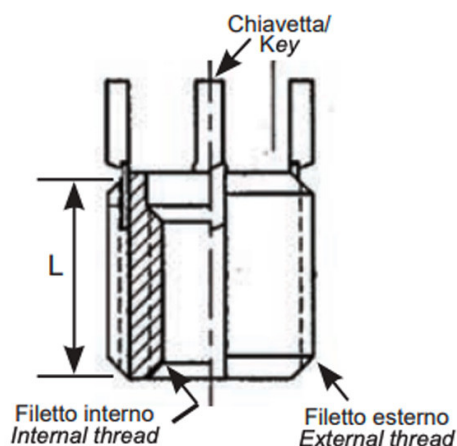

**BUSSOLE CON CHIAVETTE DI ANCORAGGIO KNH**  
**KEY LOCKING INSERTS KNH**  
**KEY LOCKING INSERTS KNH**  
**SPERRKEIL GEWINDEEINSATZ KNH**  
**INSERTOS CON LLAVE DE BLOQUEO KNH**

- \* 2 chiavette per bussole fino a M6  
2 keys for inserts up to M6
- \* 4 chiavette per bussole oltre l'M6  
4 keys for inserts bigger than M6

Filetto interno 6H	Filetto esterno 6g	L mm
M22x1.5	M32x2	32.0

**MATERIALE / MATERIAL:** Acciaio inox / Stainless Steel

Disegno di proprietà della Fixi S.r.l. - Non può essere copiato, riprodotto o comunicato a terze persone senza autorizzazione.  
 Drawing owned by Fixi S.r.l.- It cannot be copied, reproduced or communicated to third parties without permission.