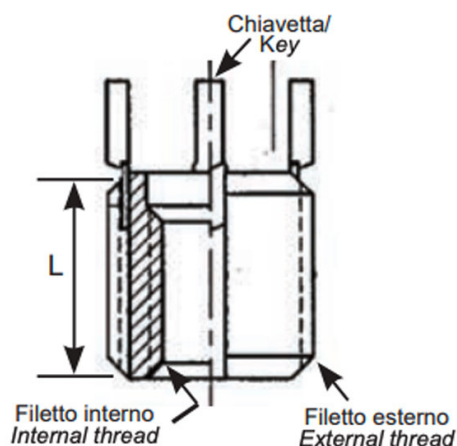

**BUSSOLE CON CHIAVETTE DI ANCORAGGIO KNH
 KEY LOCKING INSERTS KNH
 KEY LOCKING INSERTS KNH
 SPERRKEIL GEWINDEEINSATZ KNH
 INSERTOS CON LLAVE DE BLOQUEO KNH**

- * 2 chiavette per bussole fino a M6
2 keys for inserts up to M6
- * 4 chiavette per bussole oltre l'M6
4 keys for inserts bigger than M6

Filetto interno 6H	Filetto esterno 6g	L mm
M24x3	M33x2	33.0

MATERIALE / MATERIAL: Acciaio inox / Stainless Steel

Disegno di proprietà della Fixi S.r.l. - Non può essere copiato, riprodotto o comunicato a terze persone senza autorizzazione.
 Drawing owned by Fixi S.r.l.- It cannot be copied, reproduced or communicated to third parties without permission.