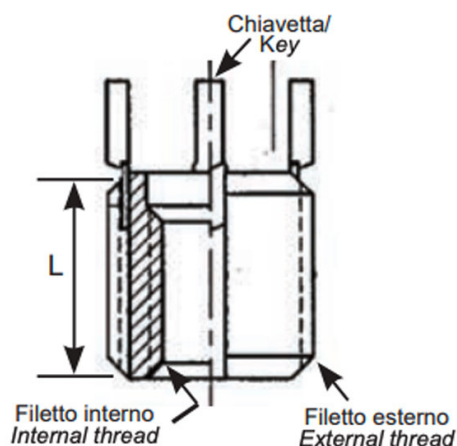

**BUSSOLE CON CHIAVETTE DI ANCORAGGIO KNH  
 KEY LOCKING INSERTS KNH  
 KEY LOCKING INSERTS KNH  
 SPERRKEIL GEWINDEEINSATZ KNH  
 INSERTOS CON LLAVE DE BLOQUEO KNH**

- \* 2 chiavette per bussole fino a M6  
2 keys for inserts up to M6
- \* 4 chiavette per bussole oltre l'M6  
4 keys for inserts bigger than M6

Filetto interno 6H	Filetto esterno 6g	L mm
M24x2	M33x2	33.0

**MATERIALE / MATERIAL:** Acciaio inox / Stainless Steel

Disegno di proprietà della Fixi S.r.l. - Non può essere copiato, riprodotto o comunicato a terze persone senza autorizzazione.  
 Drawing owned by Fixi S.r.l.- It cannot be copied, reproduced or communicated to third parties without permission.

**Disegnato da / Designed by:** Ufficio Tecnico  
**Ufficio Tecnico / Tech Office:** tech@fixi.it

27/12/2024

**CODICE PRODOTTO / PART NUMBER**

83IXKNHM24P200

FIXI s.r.l. Via Bellardi 40/A  
 10146 - Torino (Italy)  
 www.fixi.it - info@fixi.it