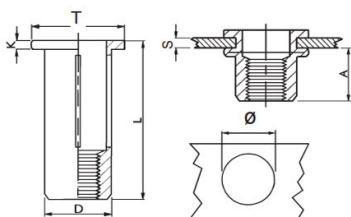

INSERTI FILETTATI SPECIALI ACCIAIO - TESTA TONDA
SPECIAL STEEL THREADED INSERTS - FLAT HEAD
INSERTS FILETÉS SPÉCIAUX ACIER - TÊTE CYLINDRIQUE
SONDERANFERTIGUNGEN STAHL - FLACHKOPF
INSERTOS ROSCADOS ESPECIALES STAHL - CABEZA PLANA

	S GRIP	D MAX	T	K	L	A	Dia Ø
M4	0,5 - 3,8	6,12	11,1	0,96	17,6	8,6	6,13 - 6,25

MATERIALE: ACCIAIO Z.B. CROMO III

Disegno di proprietà della Fixi S.r.l. - Non può essere copiato, riprodotto o comunicato a terze persone senza autorizzazione.
 Drawing owned by Fixi S.r.l.- It cannot be copied, reproduced or communicated to third parties without permission.