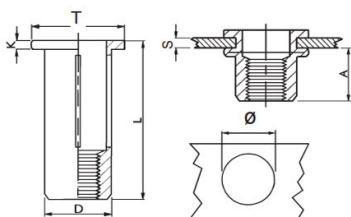

INSERTI FILETTATI SPECIALI ACCIAIO - TESTA TONDA
SPECIAL STEEL THREADED INSERTS - FLAT HEAD
INSERTS FILETÉS SPÉCIAUX ACIER - TÊTE CYLINDRIQUE
SONDERANFERTIGUNGEN STAHL - FLACHKOPF
INSERTOS ROSCADOS ESPECIALES STAHL - CABEZA PLANA

	S GRIP	D MAX	T	K	L	A	Dia Ø
M5	0,5 - 4,4	7,47	12,7	0,96	22	9,9	7,48 - 7,62

MATERIAL: STEEL ZINC PLATED CR III

Disegno di proprietà della Fixi S.r.l. - Non può essere copiato, riprodotto o comunicato a terze persone senza autorizzazione.
 Drawing owned by Fixi S.r.l.- It cannot be copied, reproduced or communicated to third parties without permission.