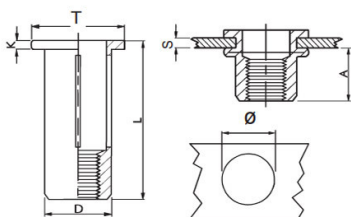

INSERTI FILETTATI SPECIALI ACCIAIO - TESTA TONDA
SPECIAL STEEL THREADED INSERTS - FLAT HEAD
INSERTS FILETÉS SPÉCIAUX ACIER - TÊTE CYLINDRIQUE
SONDERANFERTIGUNGEN STAHL - FLACHKOPF
INSERTOS ROSCADOS ESPECIALES STAHL - CABEZA PLANA

	S GRIP	D MAX	T	K	L	A	Dia Ø
M5	4,4 - 8,1	7,47	12,7	0,96	24,8	9,9	7,48 - 7,62

MATERIALE: ACCIAIO Z.B. CROMO III

Disegno di proprietà della Fixi S.r.l. - Non può essere copiato, riprodotto o comunicato a terze persone senza autorizzazione.
 Drawing owned by Fixi S.r.l.- It cannot be copied, reproduced or communicated to third parties without permission.