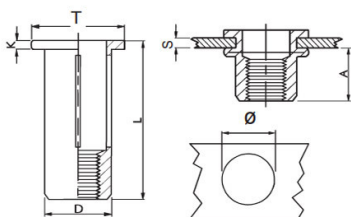

INSERTI FILETTATI SPECIALI ACCIAIO - TESTA TONDA
SPECIAL STEEL THREADED INSERTS - FLAT HEAD
INSERTS FILETÉS SPÉCIAUX ACIER - TÊTE CYLINDRIQUE
SONDERANFERTIGUNGEN STAHL - FLACHKOPF
INSERTOS ROSCADOS ESPECIALES STAHL - CABEZA PLANA

	S GRIP	D MAX	T	K	L	A	Dia Ø
M5	4,4 - 8,1	7,47	12,7	0,96	24,8	9,9	7,48 - 7,62

MATERIAL: STEEL ZINC PLATED CR III

Disegno di proprietà della Fixi S.r.l. - Non può essere copiato, riprodotto o comunicato a terze persone senza autorizzazione.
 Drawing owned by Fixi S.r.l.- It cannot be copied, reproduced or communicated to third parties without permission.