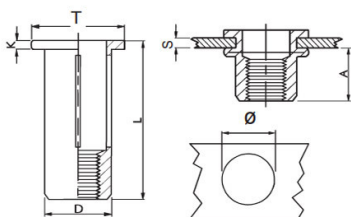

INSERTI FILETTATI SPECIALI ACCIAIO - TESTA TONDA
SPECIAL STEEL THREADED INSERTS - FLAT HEAD
INSERTS FILETÉS SPÉCIAUX ACIER - TÊTE CYLINDRIQUE
SONDERANFERTIGUNGEN STAHL - FLACHKOPF
INSERTOS ROSCADOS ESPECIALES STAHL - CABEZA PLANA

|  | S GRIP | D MAX | T | K | L | A | Dia Ø |
|---|------------|----------|----|-----|------|------|-------------|
| M8 | 7,1 - 12,7 | 11,1 | 19 | 1,6 | 36,5 | 14,5 | 11,1 à 11,5 |

MATERIALE: ACCIAIO Z.B. CROMO III